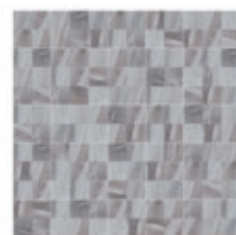

Jurassic Light Grey Cenefa B Lapp-Rett.  
7x60

Jurassic Light Grey Decorado C Lapp-Rett.  
30x60

Jurassic Light Grey Lapp-Rett.  
30x60

Jurassic Light Grey Mosaico Lapp-Rett.  
30x30

Jurassic Light Grey Lapp-Rett.  
16,5x100

Jurassic Light Grey Rosone Lapp-Rett.  
99x99 (49,5x49,5x4)

Jurassic Light Grey Lapp-Rett.  
49,5x49,5

Via Statale 99/D  
42013 Dinazzano di Casalgrande (RE)

Tel. +39 0522 773602  
Fax +39 0522 773650 (Italia)  
+39 0522 773649 (Estero)