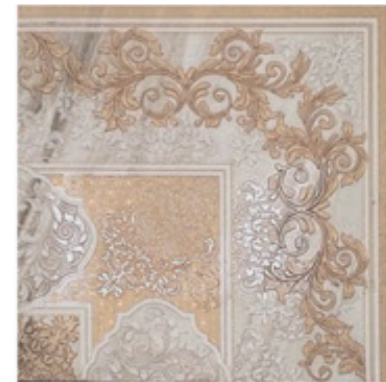

# JURASSIC

Beige-Brown/Grey

Beige-Brown/Grey 30x60

Jurassic Beige Cenefa B Lapp-Rett.  
7x60

Jurassic Beige Decorado C Lapp-Rett.  
30x60

Jurassic Beige Lapp-Rett.  
30x60

Jurassic Brown Lapp-Rett.  
30x60

Jurassic Beige  
Mosaico Lapp-Rett.  
30x30

Jurassic Beige-Brown  
Mosaico Lapp-Rett.  
30x30

Jurassic Beige Rosone Lapp-Rett.  
99x99 (49,5x49,5x4)

Jurassic Beige Lapp-Rett.  
49,5x49,5

Jurassic Brown Lapp-Rett.  
49,5x49,5